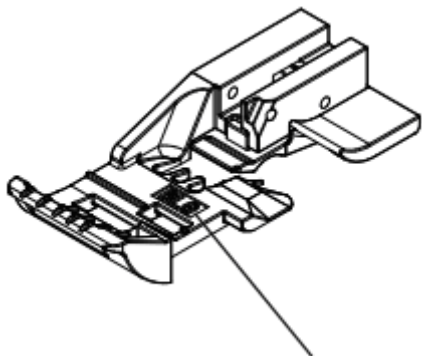

NEW

baby lock

ЛАПКА ДЛЯ СОСБАРИВАНИЯ

(GATHER FOOT)

АРТИКУЛ: **M1-36K02**

Gloria

Ovation

Evolution

На лапке гравировка «BLG»

Паз для оверлочного собаривания

Лапка применяется для собаривания легких материалов и материалов средней плотности.

Рычаг регулировки
дифференциальной
подачи

Длина стежка - 4 (стандартное значение)