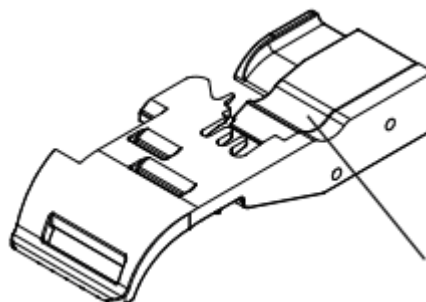

NEW

baby lock

ЛАПКА ДЛЯ СОСБАРИВАНИЯ

(GATHER FOOT)

АРТИКУЛ: **M1-36K02**

Gloria

Ovation

Evolution

На лапке гравировка «BLG»

Паз для оверлочного собаривания

Лапка применяется для собаривания легких материалов и материалов средней плотности.

Рычаг регулировки
дифференциальной
подачи

Длина стежка - 4 (стандартное значение)