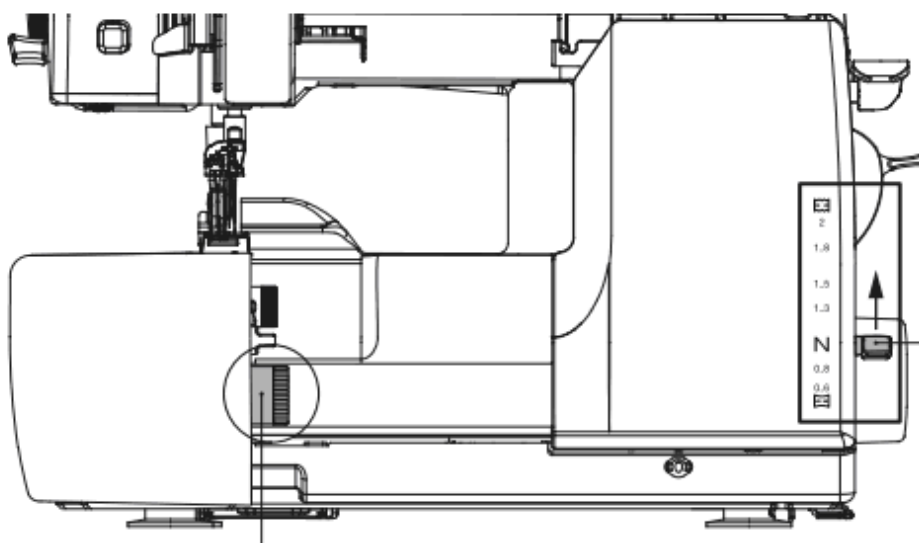

NEW

baby lock

ЛАПКА ДЛЯ СОСБАРИВАНИЯ

(GATHER FOOT)

АРТИКУЛ: **M1-36K02**

Gloria

Ovation

Evolution

На лапке гравировка «BLG»

Паз для оверлочного собаривания

Лапка применяется для собаривания легких материалов и материалов средней плотности.

Рычаг регулировки
дифференциальной
подачи

Длина стежка - 4 (стандартное значение)